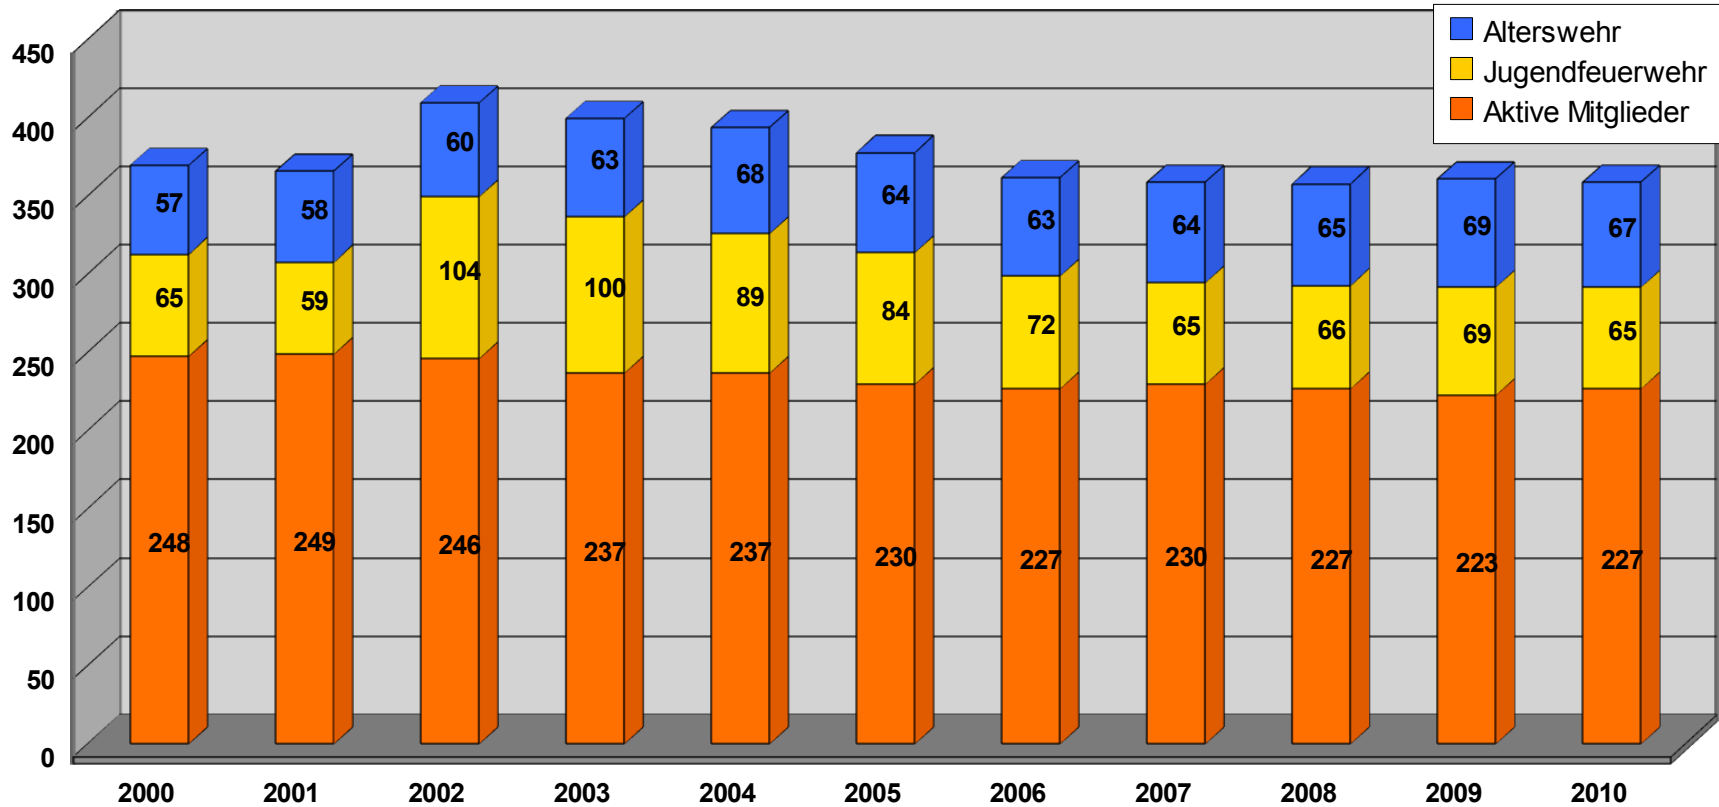

Freiwillige Feuerwehr Rottweil Personalentwicklung

	2000	2001	2002	2003	2004	2005	2006	2007	2008	2009	2010
Aktive Mitglieder	248	249	246	237	237	230	227	230	227	223	227
Jugendfeuerwehr	65	59	104	100	89	84	72	65	66	69	65
Alterswehr	57	58	60	63	68	64	63	64	65	69	67
Summe	370	366	410	400	394	378	362	359	358	361	359